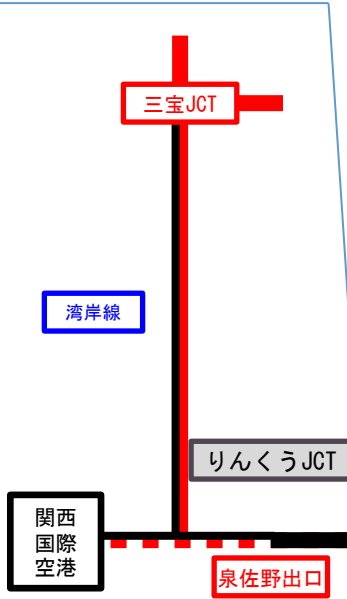

高速道路規制概要

- 規制期間
6/29(土)、30(日)
- 規制時間
早朝から深夜まで

29日午後と30日は、首脳等が大阪市内から関空へ向かうため、4号湾岸線も規制される。

凡例

	… 通行可能区間
	… 通行止め区間
	… 首脳等通行時通行止め区間