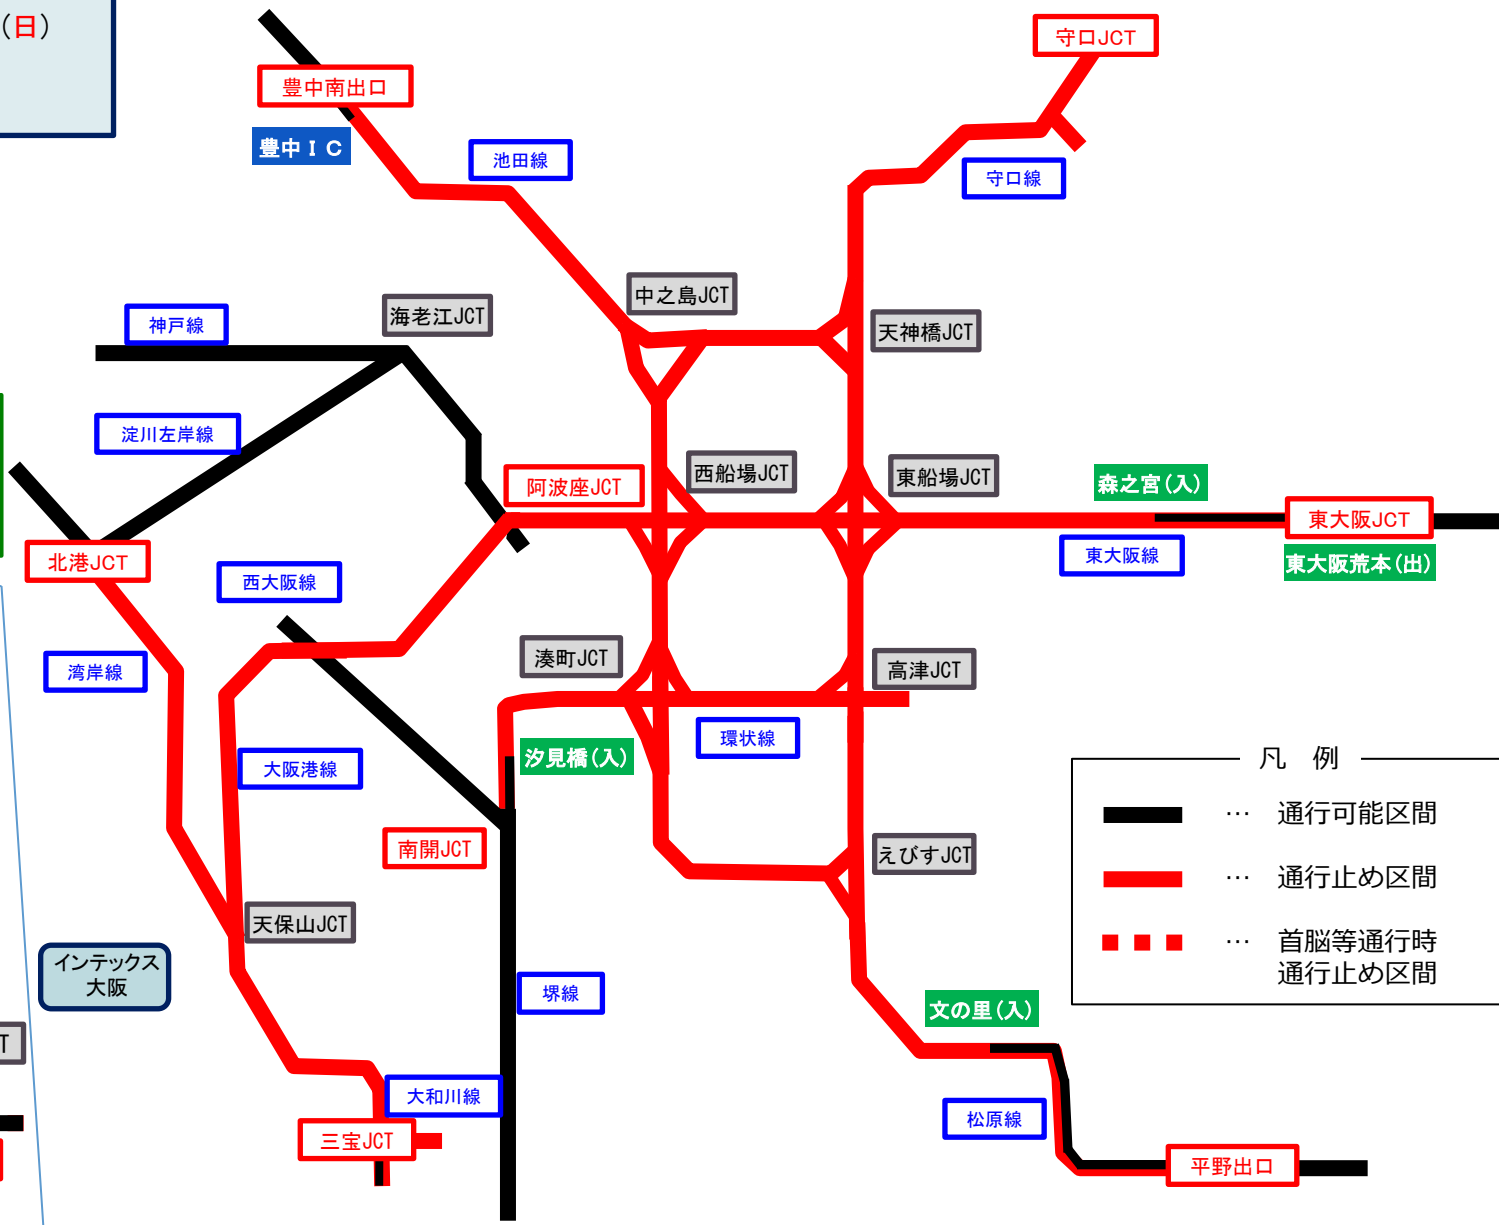

高速道路規制概要

- 規制期間
6/29(土)、30(日)
- 規制時間
早朝から深夜まで

29日午後と30日は、首脳等が大阪市内から関空へ向かうため、4号湾岸線も規制される。

凡例

	… 通行可能区間
	… 通行止め区間
	… 首脳等通行時通行止め区間